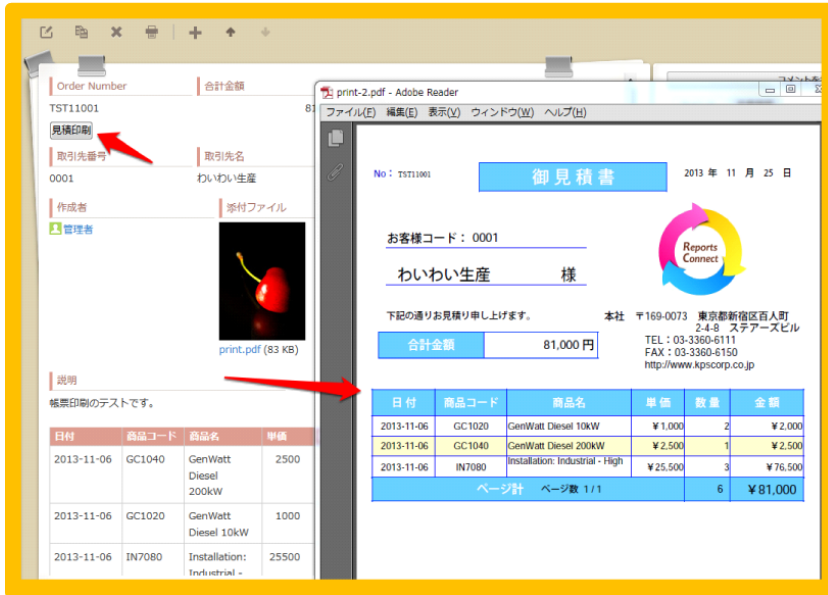

導入ユーザは累計700組織/2000ユーザを突破しました(2016年時点)
 セキュリティアップデートやオプションもサポートしておりますので、
 安心してお使いいただけます。

【全国に広がるユーザ様】
 ※有料ユーザの一部を掲載

オープンソースの帳票ツールを利用するから、無料でも導入可能。
 他社ツールからの乗り換え事例も増えています。